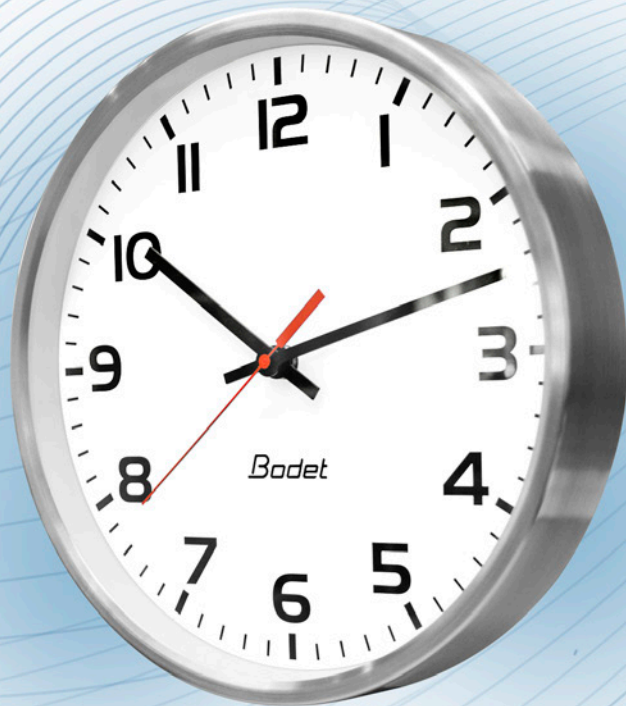

***Bodet***

*PROFIL 700*

Horloges analogiques

## COLORIS DU BOÎTIER

Acier

## 2 FORMATS

- 2 diamètres : 30 et 40 cm.

Profil 730

Profil 740

### PROFIL

	PROFIL 730	PROFIL 740
	INTÉRIEUR	INTÉRIEUR
Lecture optimale	20 m	35 m
Poids	1 kg	2,3 kg
Éclairage	NON	En option
Étanchéité	NON	NON