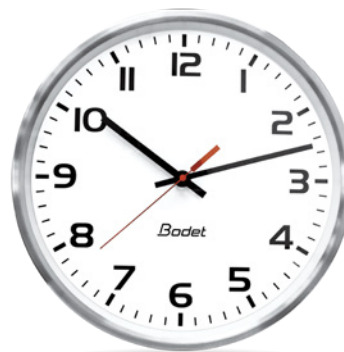

## 3 MODÈLES DE CADRAN

Chiffres

Traits

DIN

## 2 FORMATS

- 2 diamètres : 30 et 40 cm.

Profil 730

Profil 740